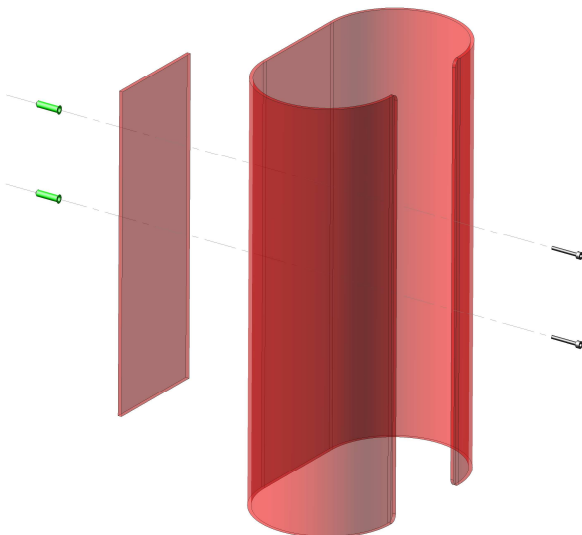

EXTI-SHELTER

- schützt vor Hitze und Beschädigung
- hält den Feuerlöscher sauber und einsatzbereit
- ist feuerbeständig
- ist bruchfest
- ist kinderleicht montierbar

EXTI-SHELTER 9-12 ce L - für Feuerlöscher (Volumen: 9 bis 12 Liter)
(Schaum-, Wasser- und Pulverlöscher)
(symmetrische Form)

enthalten ist: **EXTI-SHELTER 9-12 ce L**

- EXTI-SHELTER Grundplatte
- 2 Stk. Schrauben (Edelstahl)
- 2 Dübel (Ø 8,0 mm)
- ohne Feuerlöscher

- Format: 400 x 220 x 700 mm

Übertragen Sie die Bohrungsmaße Ihrer Löscherbefestigung !